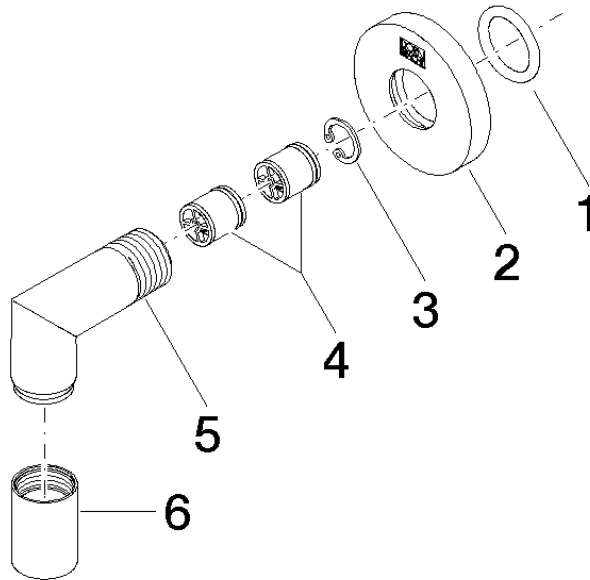

EDITION PRO Coude mural - Chrome

28 450 626

- sortie douche 3/8"
- rosace Ø 55 mm
- raccord 1/2"

Avec sécurité anti-retour.

	Chrome	28 450 626-00
	Noir mat	28 450 626-33
	Chrome brossé	28 450 626-93

EDITION PRO Coude mural - Chrome

28 450 626

mm [inches]

Certificats

WRAS_1811077. Belgaqua_21-381-
27_7.

Liste des pièces de rechange

N°	Article Numéro	Désignation	Fréquence de montage	Délai de livraison
1	90 14 10 026 00 90	joint	1	2
2	09 27 22 503-00	rosace	1	10
3	09 16 01 014 90	anneau	1	2
4	90 23 01 141 00 90	anti-retour	1	2
5	09 11 03 036-00	raccord	1	10
6	90 21 02 069 00-00	hotte	1	10