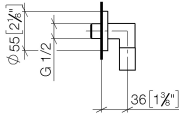

EDITION PRO Coude mural - Chrome

28 450 626

- sortie douche 3/8"
- rosace Ø 55 mm
- raccord 1/2"

Avec sécurité anti-retour.

	Chrome	28 450 626-00
	Noir mat	28 450 626-33
	Chrome brossé	28 450 626-93

EDITION PRO Coude mural - Chrome

28 450 626

mm [inches]

Certificats

WRAS_1811077. Belgaqua_21-381-
27_7.

Liste des pièces de rechange

N°	Article Numéro	Désignation	Fréquence de montage	Délai de livraison
1	90 14 10 026 00 90	joint	1	2
2	09 27 22 503-00	rosace	1	10
3	09 16 01 014 90	anneau	1	2
4	90 23 01 141 00 90	anti-retour	1	2
5	09 11 03 036-00	raccord	1	10
6	90 21 02 069 00-00	hotte	1	10